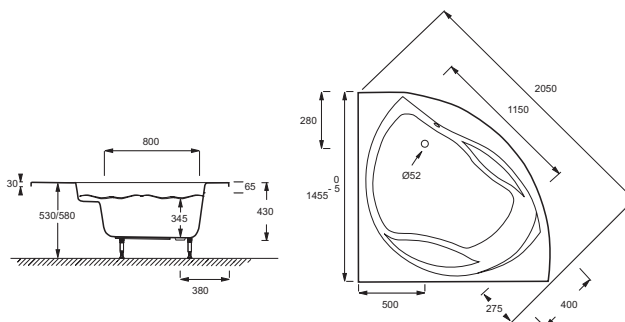

E6045RU

Коллекция: PRESQU'ILE

Отделка*:

00 - Белый

Технические характеристики

- РАЗМЕРЫ (СМ): 145 x 145 x 43 см
- МАТЕРИАЛ: Акрил
- ОБЪЕМ (Л): 319/249
- ДИАМЕТР СЛИВА: 5.2 см
- СТУПЕНЬКА: Не в комплекте

- ВЕС: 36 кг
- ТИП УСТАНОВКИ: Угловые
- ФОРМА: Угловые
- НОЖКИ: Не в комплекте
- СЛИВ: Не в комплекте

Общая информация

Спецификация продукта: Угловая ванна 145 x 145 см. E6045RU. Коллекция: PRESQU'ILE. РАЗМЕРЫ (СМ): 145 x 145 x 43 см. ВЕС: 36 кг. МАТЕРИАЛ: Акрил. ТИП УСТАНОВКИ: Угловые. ОБЪЕМ (Л): 319/249. ФОРМА: Угловые. ДИАМЕТР СЛИВА: 5.2 см. НОЖКИ: Не в комплекте. СТУПЕНЬКА: Не в комплекте. СЛИВ: Не в комплекте.